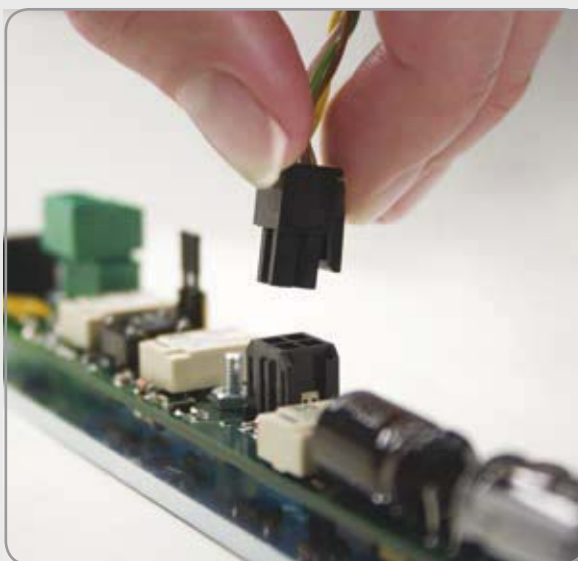

## Просто

Процесс установки сканирующего устройства и панели управления представляет собой несколько простых движений. Комплектующие части соединяются между собой проводами с помощью фиксаторов. Провода поставляются в комплекте.

## Удобно

Установка сканирующего устройства аналогична установке обычных электрических замков. Запирающее устройство подключается к панели управления только одним кабелем.

## Безопасно

Все провода отмечены так, что их не возможно перепутать при подключении сканера и панели управления. Большинство электрических замков совместимы с ekey integra.

**Всего пару движений,  
и все готово!**