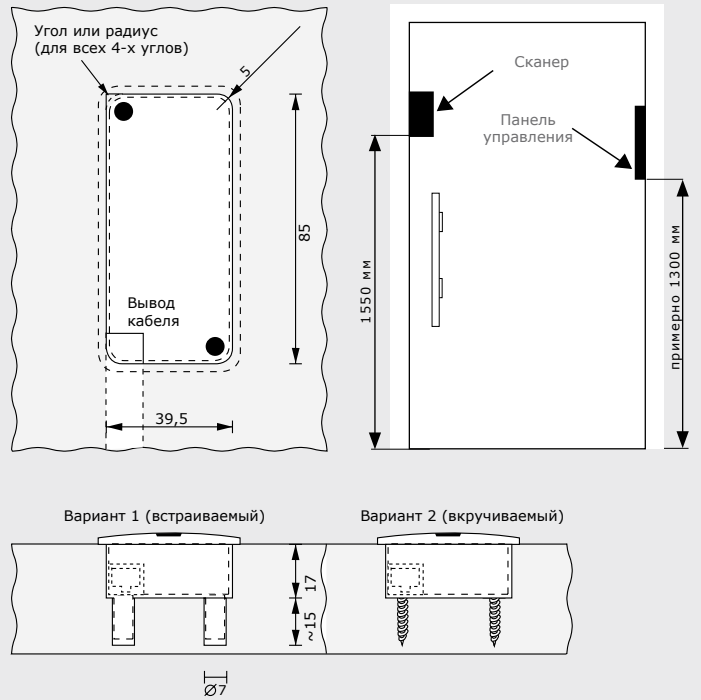

Размеры для монтажа